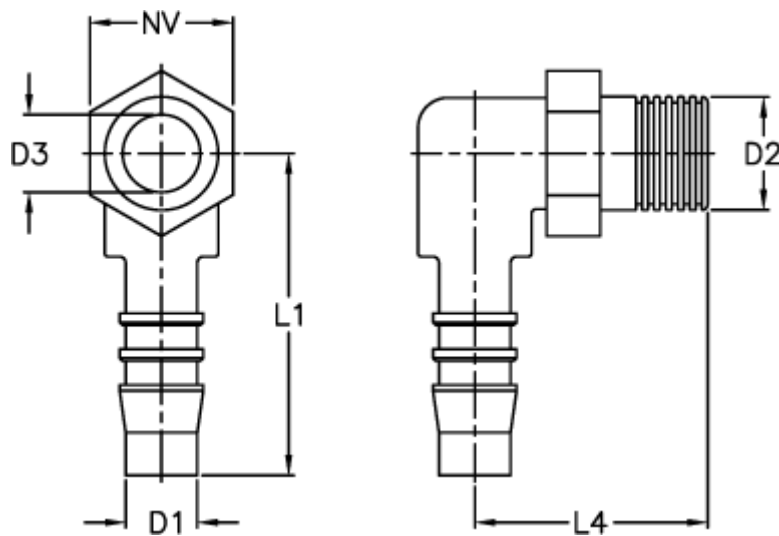

Article number: 027308915025

Description: Norma hose coupling WES 25 / R1

Measures

D1 = 25

D2 = R1

D3 = 21.0

L1 = 60.0

L4 = 49.0